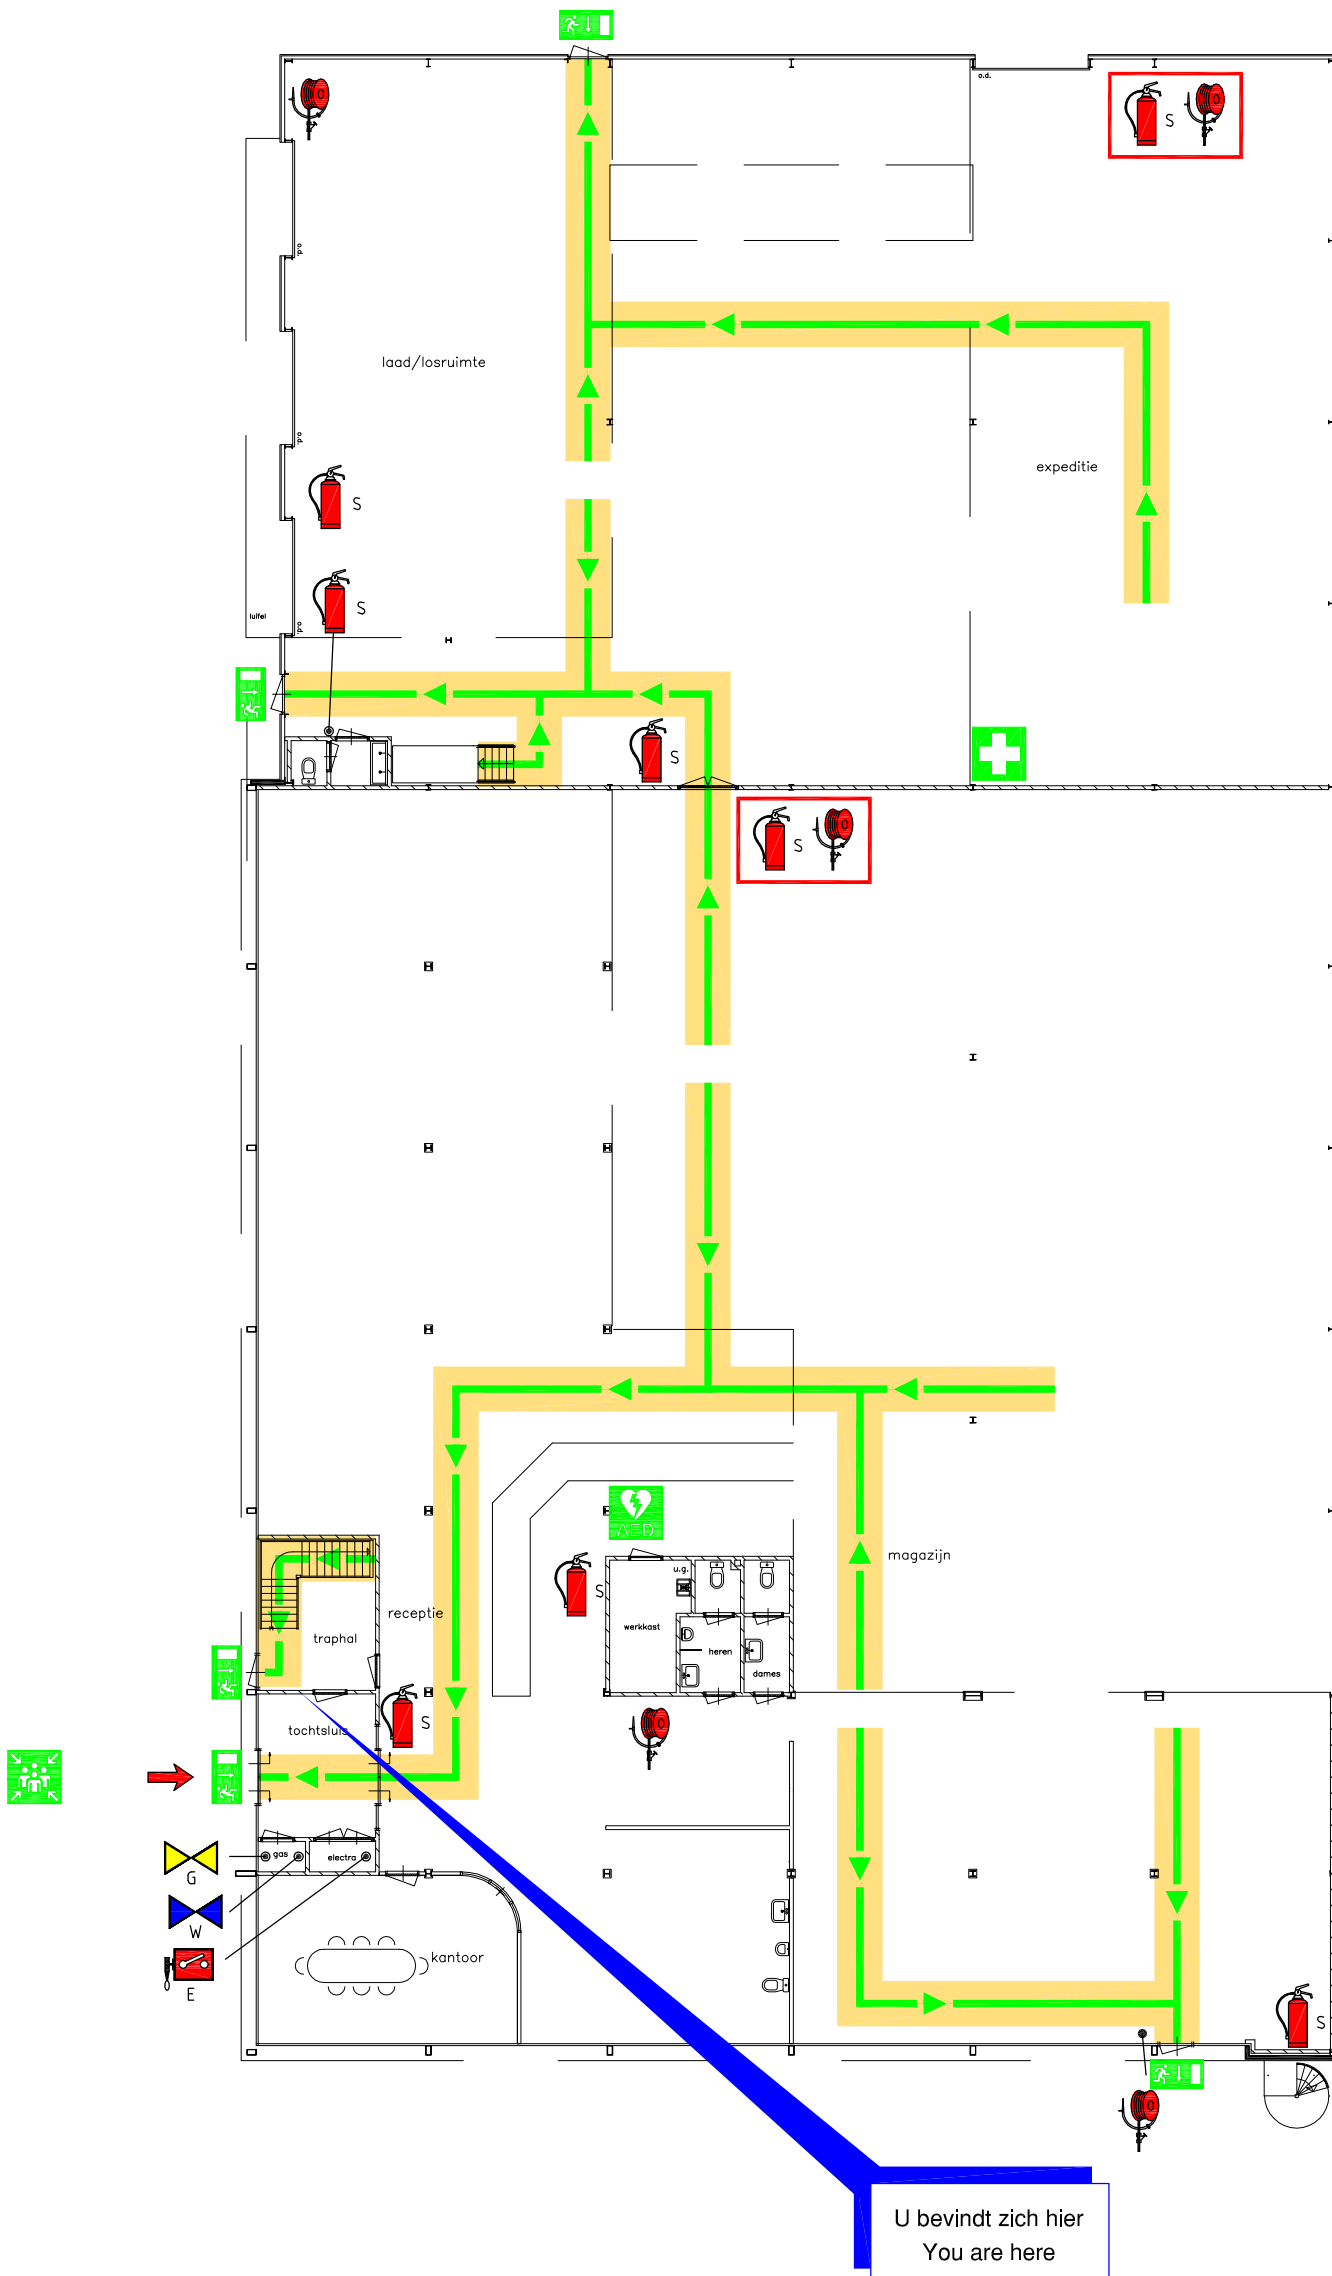

ONTRUIMINGSPLATTEGROND

VERKOOPKANTOOR & OVERSLAGPUNT MIDDELBURG

BEGANE GROND

IN GEVAL VAN NOOD
IN CASE OF EMERGENCY

TEL.: *87
CALL:

BIJ BRAND

BLIJF KALM
GEBRUIK BLUSAPPARAAT
NEEM DE VLUCHTWEG

IN CASE OF FIRE

REMAIN CALM
USE FIRE - EXTINGUISHER
USE ESCAPE ROUTE

- Sproeischuimblusser
- Poederblusser
- Brandslanghaspel
- Schakelaar Elektra
- Brandweeringang
- Afsluiter Gas
- Afsluiter Water
- A.E.D.
- EHBO
- Transparantverlichting
- Vluchtrichting
- Verzamelpaats Parkeerplaats

OP37-BE-03-09-2009A