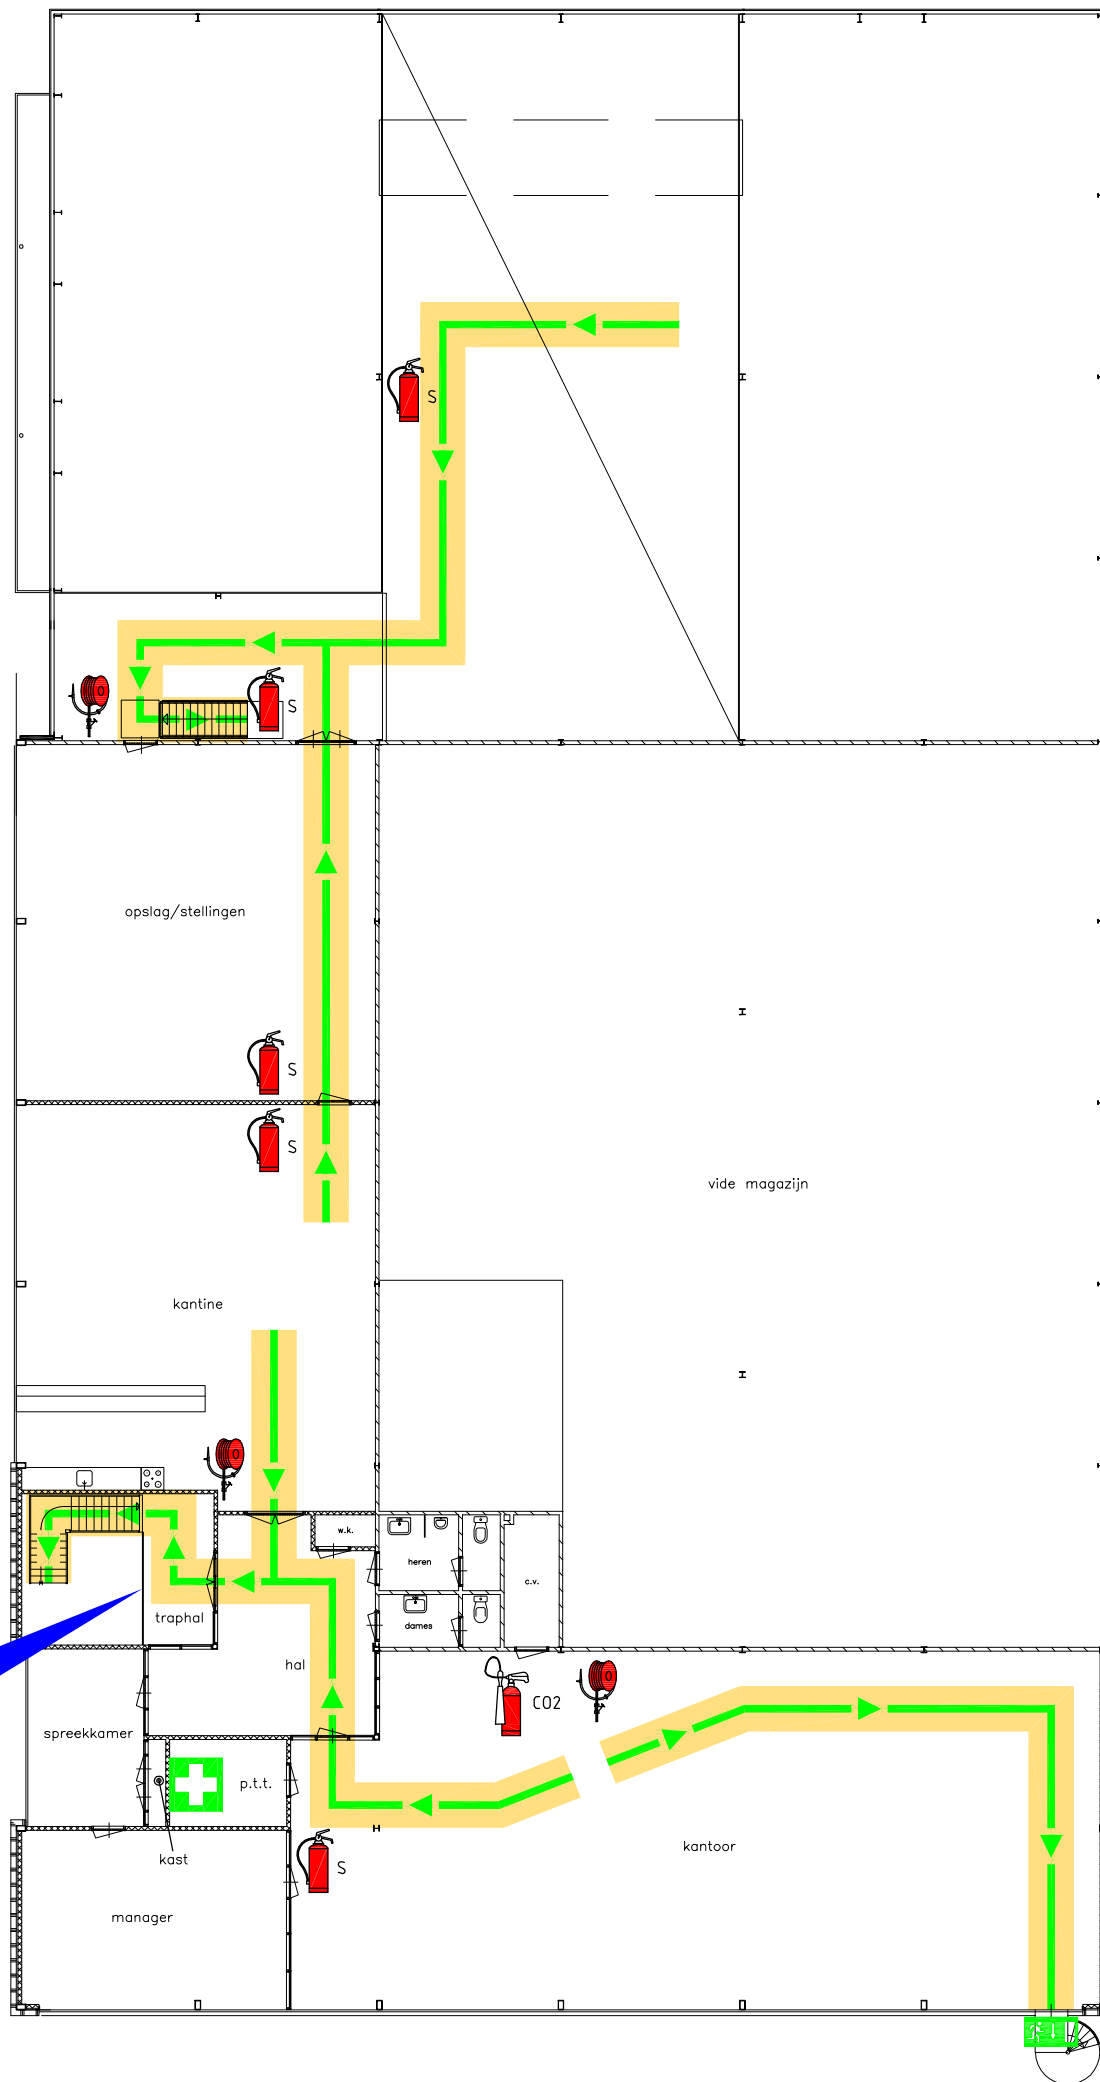

ONTRUIMINGSPLATTEGROND

VERKOOPKANTOOR & OVERSLAGPUNT MIDDELBURG

1E VERDIEPING

IN GEVAL VAN NOOD
IN CASE OF EMERGENCY

TEL.: *87
CALL:

BIJ BRAND

BLIJF KALM
GEBRUIK BLUSAPPARAAT
NEEM DE VLUCHTWEG

IN CASE OF FIRE

REMAIN CALM
USE FIRE - EXTINGUISHER
USE ESCAPE ROUTE

U bevindt zich hier
You are here

	Spreischuimblusser
	Koolzuursneeuwblusser
	Brandslanghaspel
	EHBO
	Transparantverlichting
	Vluchtrichting
	Verzamelpaats Parkeerplaats